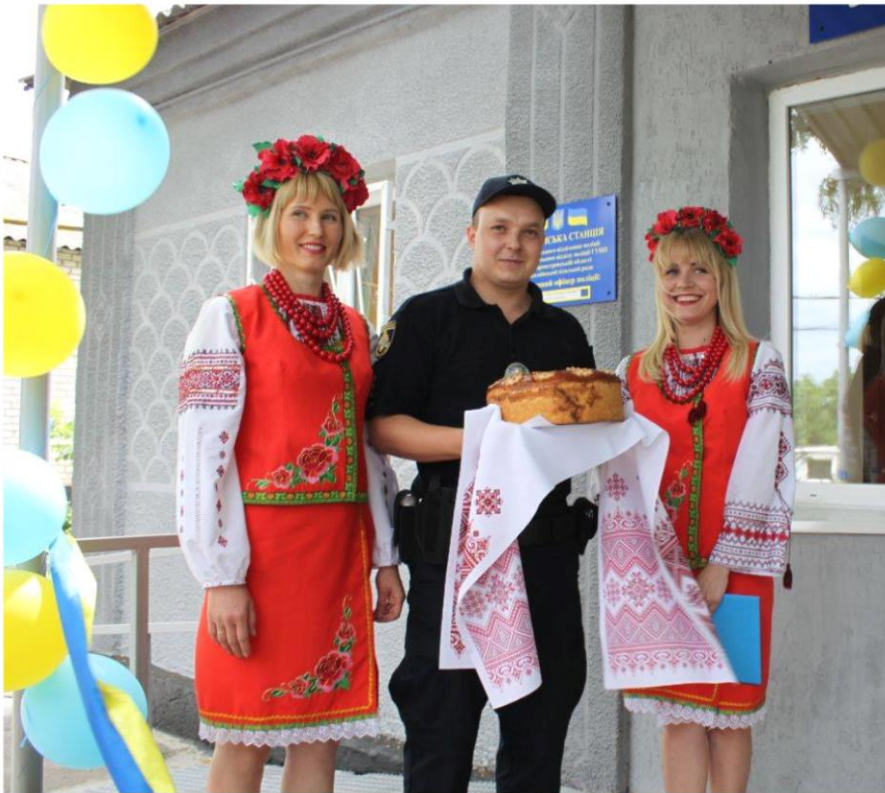

РЕЗУЛЬТАТИ РОБОТИ ПОЛІЦЕЙСЬКИХ ОФІЦЕРІВ ГРОМАДИ МИКОЛАЇВСЬКА ТА ВАКУЛІВСЬКА ОТГ ЗНАЙОМСТВО З ГРОМАДОЮ ВІДКРИТТЯ ПОЛІЦЕЙСЬКИХ СТАНЦІЙ